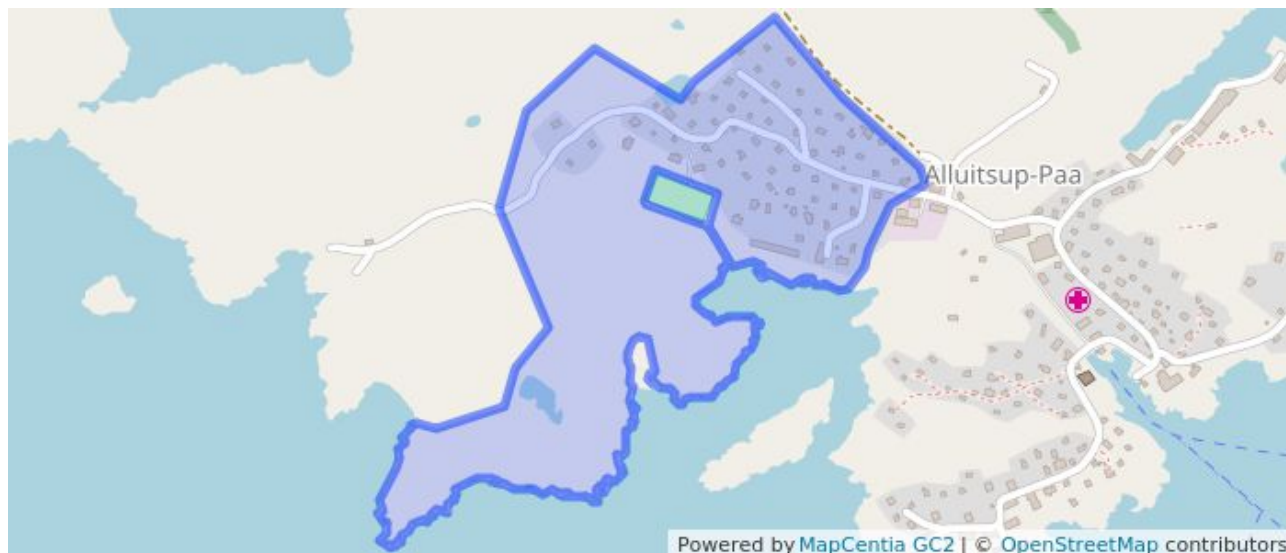

Akuerisaq

Immikkoortortaq

Nunaannaq

Sumiiffik - illoqarfik / nunaqarfik

Alluitsup Paa

Siunertaq

Ineqarnermut tunngasut

Atorneqarnissaa

Illut eqimannigitsut / pukkitsut.

Pissutsit atuuttut

Illut assigiinngitsut

Inissaq sinneruttoq

6,8 ha missaat. Tamaani illunut nutaanut sisamat missaannik amerlassusilinnut inissaqarpoq.

Sanaartorfik

Illut ataasiakkaat, affarleriit imaluunnit uiguleriaat mikisunnguit. Illut 1½-inik quleriilerlugit sananeqarsinnaapput. Silataat qisuussapput krydfineriussallutiluunniit. Qaliaat qaavi pappialarsuaassapput. Qaliat uinganeri 20 gradinit annerussapput.

Attavilikkat

Nunaqarfimmi kuuffeqanngilaq. Imeq eqqiaanermi atorsimasoq kussinertigut imaanut kuutsinneqartarpoq. Anartarfiit imaat anartarfilerisumit katersorneqartarput.

Innaallagissamut ikkutsittoqarsinnaavoq.

Nunaqarfiup ilarujussuani ukioq kaajallugu imeqarfimmut atassusertittoqarsinnaavoq.

Immikkut aalajangersaaffigisat

Qulimiguullit mittarfiannut mikkiartortarfik tamatuma nalaaniippoq.

108-A2

Killiffik

Akuerisaq

Immikkoortortaq

Nunaannaq

Sumiiffik - illoqarfik / nunaqarfik

Alluitsup Paa

Siunertaq

Ineqarnermut tunngasut